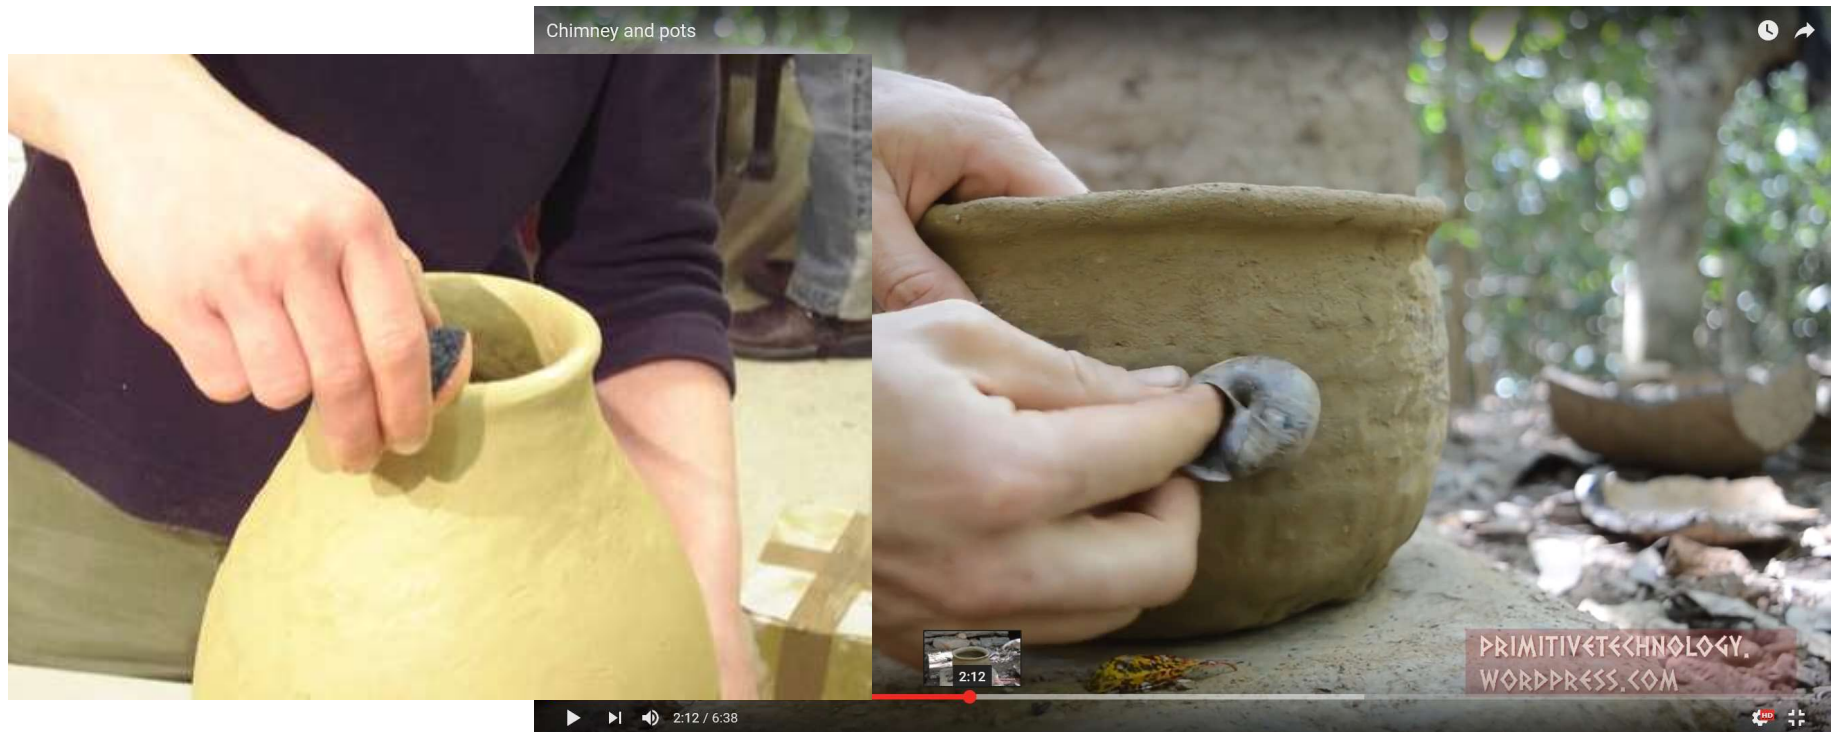

POTERIE en ARGILE

**Des belles créations avant
l'invention du tour (ca. 2000 av.
J.Chr)**

Methode de fabrication

Rouleaux d'argile sur un fond en argile

Faire les rouleaux d'argile

Rouler sur
une table

Rouler entre
ses mains

Monter graduellement en supportant bien ce qui a déjà été construit.

Quelques idées et variantes

Petits et longs rouleaux

Variantes de finitions

Terminer

Egaliser la forme avec une éponge ou ... avec la coquille d'un escargot comme d'antan

Quelques exemples archéologiques